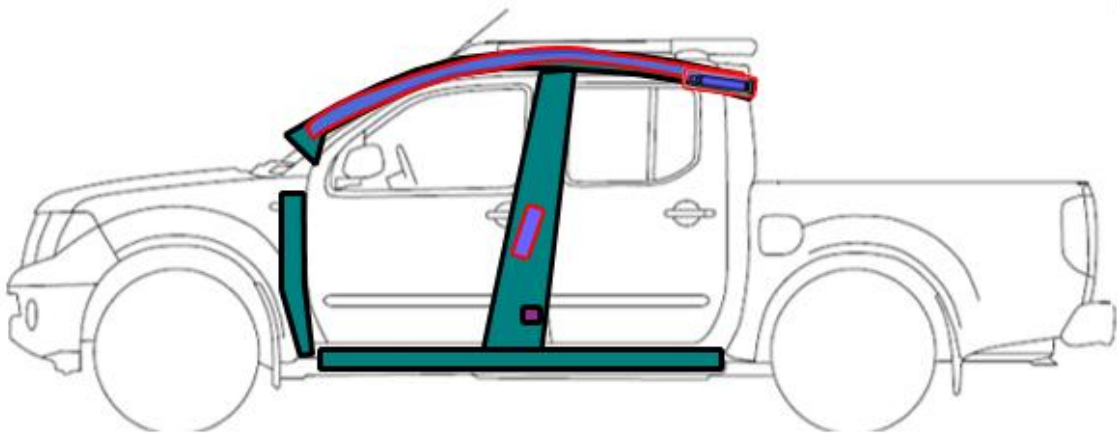

NISSAN FRONTIER
Type: 4 Doors Pick-Up
(2021 -)

 <p>Airbag / Bolsa de Aire / Airbag</p>	 <p>Seat belt Pretensioner / Pretensores de los Cinturones de Seguridad / Pré-Tensores do Cinto</p>	 <p>Fuel tank / Tanque de Combustible / Tanque de Combustível</p>	 <p>Automatic rollover protection system /Protección antivuelco activa /Proteção anti- tombamento ativo</p>	 <p>High voltage disconnect / Punto de desconexión del Alto Voltaje / Punto de desconexão de Alta voltagem</p>
 <p>Battery low Voltage / Batería de Bajo Voltaje / Batería 12V</p>	 <p>Ultra capacitor, low voltage / Capacitor de Bajo Voltaje / capacitor de baixa voltagem</p>	 <p>Gas Tank / Tanque de Gas / Tanque de gás</p>	 <p>Safety valve / Válvula de seguridad / válvula de segurança</p>	 <p>High voltage power cable/ Cable de alto voltaje / Cabo de alta voltagem</p>
 <p>SRS control Unit / Unidad de Control del SRS / Unidade de Comando</p>	 <p>Pedestrian protection active System / Sistema Activo de protección de peatones / Sistema ativo de Proteção para pedestres</p>	 <p>Stored gas inflator / Infladores de gas / Inflador de gás</p>	 <p>High voltage battery pack/ Batería de alto voltaje / Batería de alta voltagem</p>	 <p>Fuse box disabling high voltage system / Caja de fusibles que desactiva el sistema de alto voltaje/ Caixa de fusíveis que desativa o sistema de alta voltagem</p>
 <p>High strength Zone / Zona de Alta Resistencia / Reforço de estrutura</p>	 <p>Gas strut - Preloaded spring / Amortiguador de Gas -Resorte pre- cargado / amortecedor mola a gas</p>	 <p>Zone requiring special attention/ Zona de Atención especial / Área de atenção especial</p>	 <p>Ultra capacitor, high voltage / Capacitor de alto voltaje / Capacitor de alta voltagem</p>	