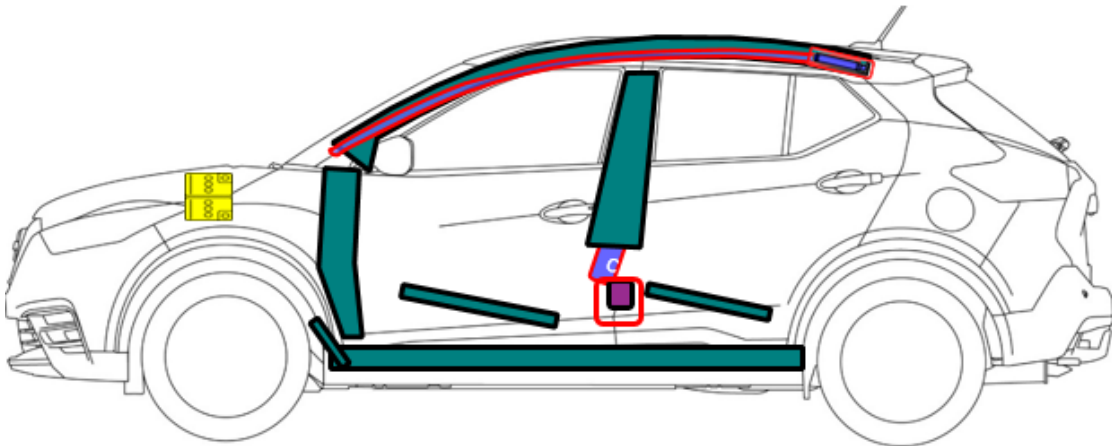

Nissan Kicks

Tipo: SUV 4 portas

2022 P15

 <p>Airbag / Bolsa de Aire / Airbag</p>	 <p>Seat belt Pretensioner / Pretensores de los Cinturones de Seguridad / Pré-Tensores do Cinto</p>	 <p>Fuel tank / Tanque de Combustible / Tanque de Combustível</p>	 <p>Automatic rollover protection system /Protección antivuelco activa /Proteção anti- tombamento ativo</p>	 <p>High voltage disconnect / Punto de desconexión del Alto Voltaje / Ponto de desconexão de Alta voltagem</p>
 <p>Battery low Voltage / Batería de Bajo Voltaje / Bateria 12V</p>	 <p>Ultra capacitor, low voltage / Capacitor de Bajo Voltaje / capacitor de baixa voltagem</p>	 <p>Gas Tank / Tanque de Gas / Tanque de gás</p>	 <p>Safety valve / Válvula de seguridad / válvula de segurança</p>	 <p>High voltage power cable/ Cable de alto voltaje / Cabo de alta voltagem</p>
 <p>SRS control Unit / Unidad de Control del SRS / Unidade de Comando</p>	 <p>Pedestrian protection active System / Sistema Activo de protección de peatones / Sistema ativo de Proteção para pedestres</p>	 <p>Stored gas inflator / Infladores de gas / Inflador de gás</p>	 <p>High voltage battery pack/ Batería de alto voltaje / Bateria de alta voltagem</p>	 <p>Fuse box disabling high voltage system / Caja de fusibles que desactiva el sistema de alto voltaje/ Caixa de fusíveis que desativa o sistema de alta voltagem</p>
 <p>High strength Zone / Zona de Alta Resistencia / Reforço de estrutura</p>	 <p>Gas strut - Preloaded spring / Amortiguador de Gas -Resorte pre- cargado / amortecedor mola a gas</p>	 <p>Zone requiring special attention/ Zona de Atención especial / Área de atenção especial</p>	 <p>Ultra capacitor, high voltage / Capacitor de alto voltaje / Capacitor de alta voltagem</p>	