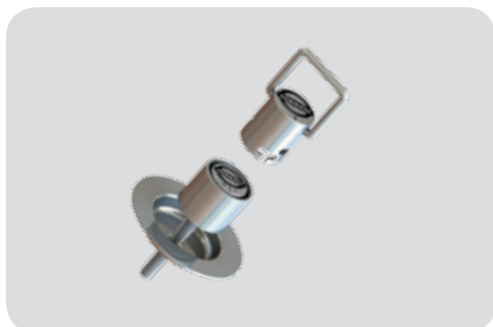

Calha de Chuva

Part number: BRPRT10575

Protege o interior do carro da chuva quando o vidro estiver aberto.

Ponteira Cromada Redonda

Part number: BRPRT10199

Estilo e esportividade.

ACESSÓRIOS MARCH

Ponteira Cromada Oval

Part number: BRPRT10182
Estilo e esportividade.

Trava de Estepe March

Part number: BRPRT10476
Dispositivo mecânico de travamento do estepe acionado com o uso da chave segredo.

Alarme Volumétrico

Part number: BRPRT10539
Proteja seu veículo contra furtos através da quebra dos vidros. Detecta movimentos no interior através de sistema ultrassom.

Tapete de Borracha

Part number: BRPRT10263
São produzidos com borracha de verdade (não são de PVC). Mantêm o mesmo formato por um longo tempo. Não empenam e não deformam.

Tapete de Carpete

Part number: BRPRT10291
São produzidos com carpete de alto tráfego com fio de nylon. São muito mais resistentes ao desgaste do que os concorrentes.