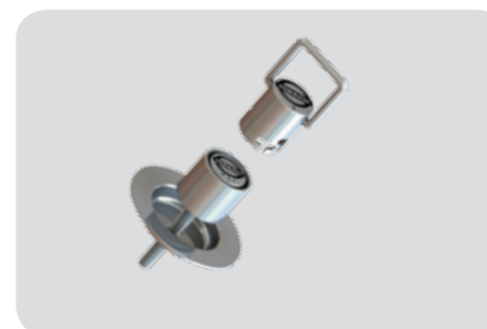

Calha de Chuva

Part number: BRPRT10528

Protege o interior do carro da chuva quando o vidro estiver aberto.

ACESSÓRIOS **VERSA**

Ponteira Cromada Redonda

Part number: BRPRT10199

Estilo e esportividade.

Ponteira Cromada Oval

Part number: BRPRT10182

Estilo e esportividade.

Trava de Estepe Versa

Part number: BRPRT10476

Dispositivo mecânico de travamento do estepe acionado com o uso da chave segredo.

Alarme Volumétrico

Part number: BRPRT10539