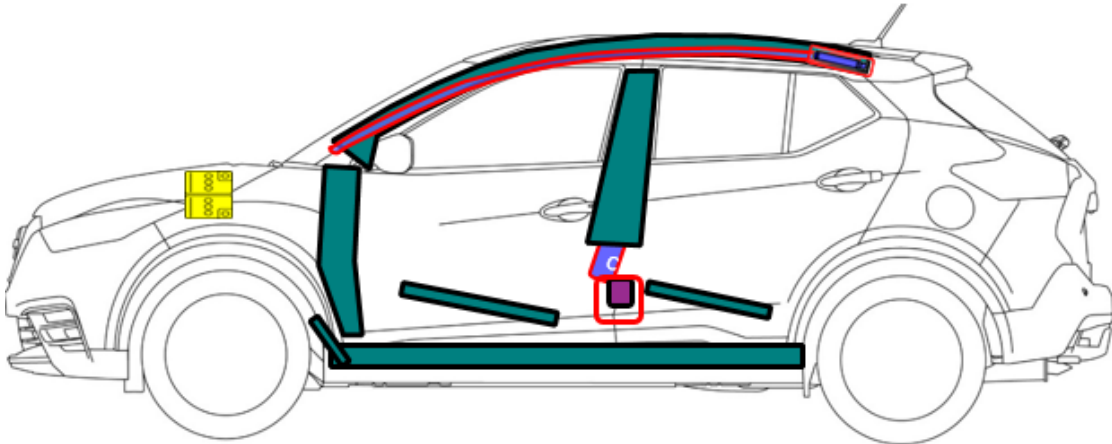

**NISSAN Kicks**  
**Type: 4 Doors SUV**  
**(2021 - )**

 <p>Airbag / Bolsa de Aire / Airbag</p>	 <p>Seat belt Pretensioner / Pretensores de los Cinturones de Seguridad / Pré-Tensores do Cinto</p>	 <p>Fuel tank / Tanque de Combustible / Tanque de Combustível</p>	 <p>Automatic rollover protection system /Protección antivuelco activa /Proteção anti- tombamento ativo</p>	 <p>High voltage disconnect / Punto de desconexión del Alto Voltaje / Ponto de desconexão de Alta voltagem</p>
 <p>Battery low Voltage / Batería de Bajo Voltaje / Bateria 12V</p>	 <p>Ultra capacitor, low voltage / Capacitor de Bajo Voltaje / capacitor de baixa voltagem</p>	 <p>Gas Tank / Tanque de Gas / Tanque de gás</p>	 <p>Safety valve / Válvula de seguridad / válvula de segurança</p>	 <p>High voltage power cable/ Cable de alto voltaje / Cabo de alta voltagem</p>
 <p>SRS control Unit / Unidad de Control del SRS / Unidade de Comando</p>	 <p>Pedestrian protection active System / Sistema Activo de protección de peatones / Sistema ativo de Proteção para pedestres</p>	 <p>Stored gas inflator / Infladores de gas / Inflador de gás</p>	 <p>High voltage battery pack/ Batería de alto voltaje / Bateria de alta voltagem</p>	 <p>Fuse box disabling high voltage system / Caja de fusibles que desactiva el sistema de alto voltaje/ Caixa de fusíveis que desativa o sistema de alta voltagem</p>
 <p>High strength Zone / Zona de Alta Resistencia / Reforço de estrutura</p>	 <p>Gas strut - Preloaded spring / Amortiguador de Gas -Resorte pre- cargado / amortecedor mola a gas</p>	 <p>Zone requiring special attention/ Zona de Atención especial / Área de atenção especial</p>	 <p>Ultra capacitor, high voltage / Capacitor de alto voltaje / Capacitor de alta voltagem</p>	